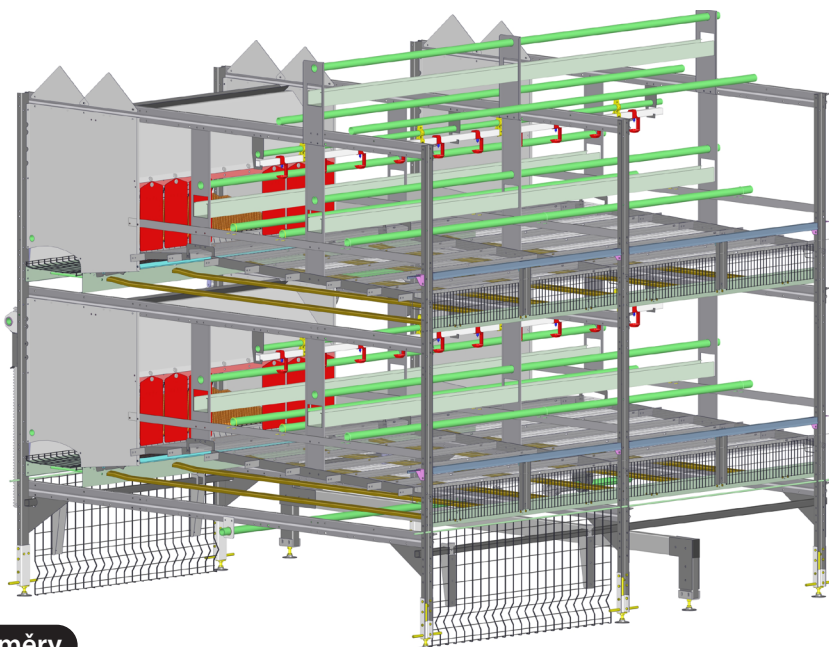

HELLMANN
POULTRY EQUIPMENT

Eggcellence.
Made in Germany.

Aviary PRO 10

Kompaktní voliera vhodná pro každou halu

Voliera PRO 10 byla vyvinuta během mnohaleté zkušenosti s bezklecovým chovem nosnic. V každém patře volieery je stejné technologické vybavení. Nechybí ani automatické uzavírání hnízda a speciální vaječný pás. Výhodná nižší konstrukce je speciálně vhodná do starších stájí.

Nízká výška technologie a menší rozměry

Speciální hnízda pro snáškovou pohodu

Stejné prvky v každém patře-snadná obsluha

Odolná pevná a trvanlivá konstrukce

Vynikající výsledky a snadná obsluha

Aviary PRO 10

*Konstrukce vyzkoušená dlouhým provezem.
Úspěšný volierový systém pro nosnice*

**SPECIELNÍ KONSTRUKCE
PRO POHODU NOSNIC**

Délka sekce: 1205 mm

Výška systému: 2300 mm

Šířka systému: 2200 mm

2500 mm

Hellmann Poultry GmbH & Co. KG
Alter Flugplatz 50 · D-49377 Vechta · Germany
P.O. BOX 1232 · D-49361 Vechta · Germany
Phone +49 4441 9259-0 · Fax +49 4441 9259-50