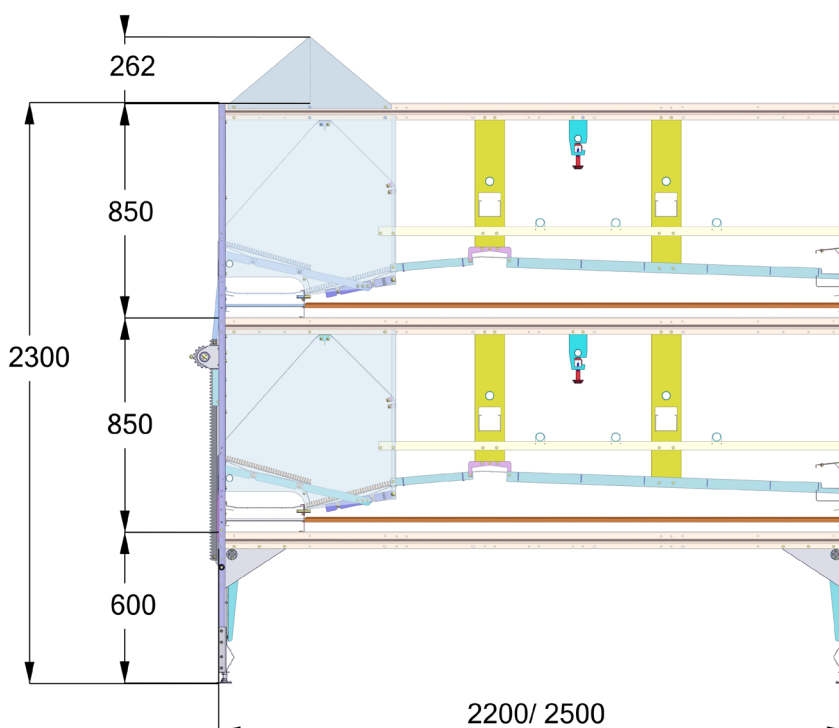

Nízká výška technologie a menší rozměry

Speciální hnízda pro snáškovou pohodu

Stejné prvky v každém patře-snadná obsluha

Odolná pevná a trvanlivá konstrukce

Vynikající výsledky a snadná obsluha

Aviary PRO 10

*Konstrukce vyzkoušená dlouhým provezem.
Úspěšný volierový systém pro nosnice*

**SPECIELNÍ KONSTRUKCE
PRO POHODU NOSNIC**

Délka sekce: 1205 mm

Výška systému: 2300 mm

Šířka systému: 2200 mm

2500 mm

Hellmann Poultry GmbH & Co. KG
Alter Flugplatz 50 · D-49377 Vechta · Germany
P.O. BOX 1232 · D-49361 Vechta · Germany
Phone +49 4441 9259-0 · Fax +49 4441 9259-50